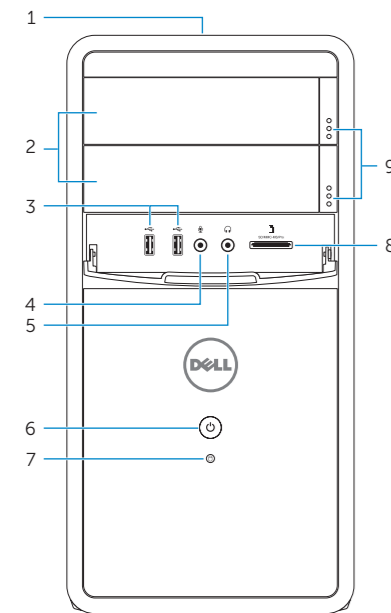

انقر فوق ابدأ→ كل البرامج→ مستندات تعليمات Dell

Features

Δυνατότητες | الميزات

1. Service Tag label
2. Optical-drive covers (2)
3. USB 2.0 ports (2)
4. Microphone port
5. Headphone port
6. Power button
7. Hard-drive activity light
8. Media-card reader
9. Optical-drive eject buttons(2)
10. Power supply diagnostic button
11. Power supply light
12. Power port
13. Network port
14. USB 2.0 ports (4)
15. USB 3.0 ports (2)
16. HDMI port
17. VGA port
18. Audio ports (3)
19. Expansion card slots
20. Regulatory label
21. Padlock rings
22. Security cable slot