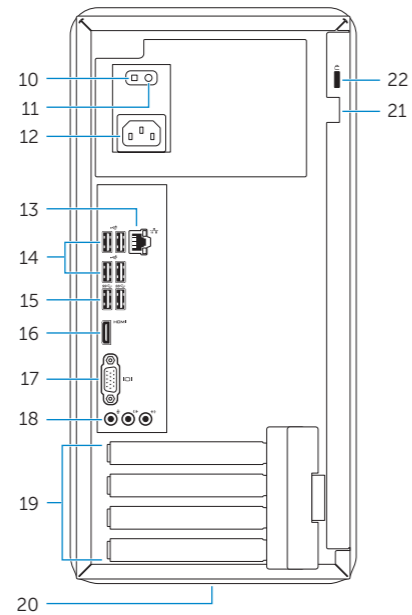

انقر فوق ابدأ→ كل البرامج→ مستندات تعليمات Dell

Features

Δυνατότητες | الميزات

1. Service Tag label
2. Optical-drive covers (2)
3. USB 2.0 ports (2)
4. Microphone port
5. Headphone port
6. Power button
7. Hard-drive activity light
8. Media-card reader
9. Optical-drive eject buttons(2)
10. Power supply diagnostic button
11. Power supply light
12. Power port
13. Network port
14. USB 2.0 ports (4)
15. USB 3.0 ports (2)
16. HDMI port
17. VGA port
18. Audio ports (3)
19. Expansion card slots
20. Regulatory label
21. Padlock rings
22. Security cable slot